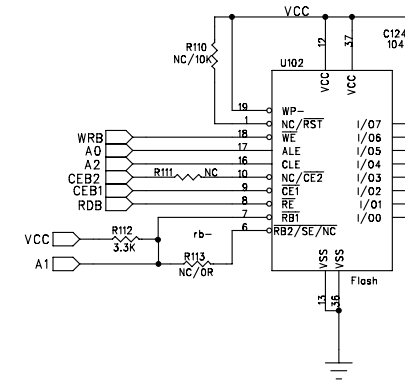

CPU Module

NORMAL KEY Matrix Key

NANDFLASH

SDRAM

HongKong TopWise Precisions Co.,LTD
 Add: 5-Floor,BldgA,Huoshan park,North Ave HI-Tech
 Park Nanshan District Shenzhen P.R.C
 TEL:0755-86016929
 FAX:0755-86016917
 Http://www.rtdosus.com

Size	A3	Designed:	JJ GUO	Checked:		Rev	
DATA:							

HongKong TopWise Precisions Co.,LTD
 Add: 5-Floor,BldgA,Huohua park,North Ave HI-Tech
 Park Nanshan District Shenzhen P.R.C
 TEL:0755-86016929
 FAX:0755-86016917
 Http://www.rodosz.com

SDRAM & SDCARD & FLASH & TFT

Size A3 Designed: JJ GUO Checked: Rev
 DATA: Sheet 2 of 4

HongKong TopWise Precisions Co.,LTD
 Add: 5-Floor,BldgA,Huafan park,North Ave HI-Tech
 Park Nanshan District Shenzhen P.R.C
 TEL:0755-86016929
 FAX:0755-86016917
 Http://www.radiosz.com