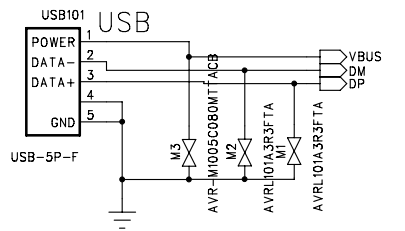

CPU Module

NORMAL KEY Matrix Key

NANDFLASH

SDRAM

HongKong TopWise Precisions Co.,LTD
 Add: 5-Floor,BldgA,Huoshan park,North Ave HI-Tech
 Park Nanshan District Shenzhen P.R.C
 TEL:0755-86016929
 FAX:0755-86016917
 Http://www.rtdosus.com