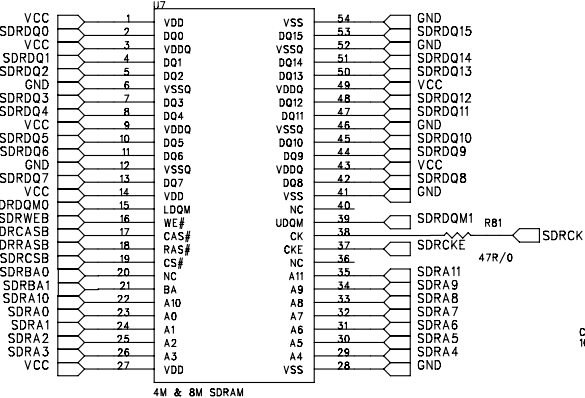

CPU Module

NORMAL KEY Matrix Key

NANDFLASH

SDRAM

HongKong TopWise Precisions Co.,LTD
 Add: 5-Floor,BldgA,Huoshan park,North Ave HI-Tech
 Park Nanshan District Shenzhen P.R.C
 TEL:0755-86016929
 FAX:0755-86016917
 Http://www.rtdosus.com

Size	A3	Designed:	JJ GUO	Checked:		Rev	
DATA:							

HongKong TopWise Precisions Co.,LTD
 Add: 5-Floor,BldgA,Huohua park,North Ave HI-Tech
 Park Nanshan District Shenzhen P.R.C
 TEL:0755-86016929
 FAX:0755-86016917
 Http://www.rodosz.com

SDRAM & SDCARD & FLASH & TFT

Size A3 Designed: JJ GUO Checked: Rev
 DATA: Sheet 2 of 4

HongKong TopWise Precisions Co.,LTD
 Add: 5-Floor,BldgA,Huafan park,North Ave HI-Tech
 Park Nanshan District Shenzhen P.R.C
 TEL:0755-86016929
 FAX:0755-86016917
 Http://www.radiosz.com