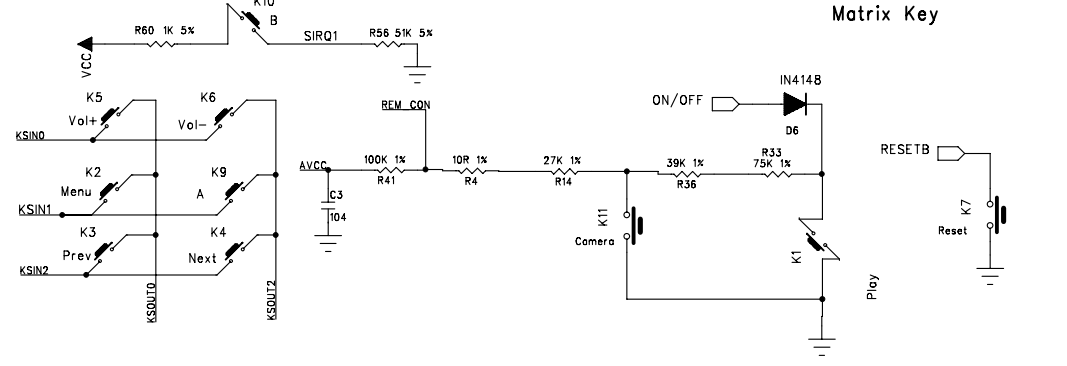

CPU Module

NORMAL KEY Matrix Key

NANDFLASH

SDRAM

HongKong TopWise Precisions Co.,LTD
 Add: 5-Floor,BldgA,Huoshan park,North Ave HI-Tech
 Park Nanshan District Shenzhen P.R.C
 TEL:0755-86016929
 FAX:0755-86016917
 Http://www.rtdosus.com