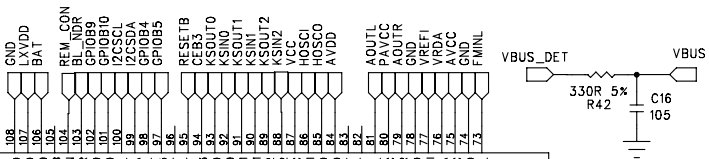

CPU Module

NORMAL KEY Matrix Key

NANDFLASH

SDRAM

HongKong TopWise Precisions Co.,LTD
 Add: 5-Floor,BldgA,Huoshan park,North Ave HI-Tech
 Park Nanshan District Shenzhen P.R.C
 TEL:0755-86016929
 FAX:0755-86016917
 Http://www.rtdosus.com