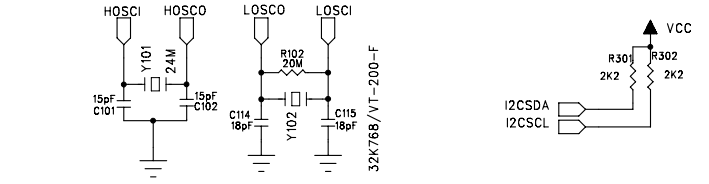

CPU Module

NORMAL KEY Matrix Key

NANDFLASH

SDRAM

HongKong TopWise Precisions Co.,LTD
 Add: 5-Floor,BldgA,Huoshan park,North Ave HI-Tech
 Park Nanshan District Shenzhen P.R.C
 TEL:0755-86016929
 FAX:0755-86016917
 Http://www.rtdosus.com

Size	A3	Designed:	JJ GUO	Checked:		Rev	
DATA:							

HongKong TopWise Precisions Co.,LTD
 Add: 5-Floor,BldgA,Huohua park,North Ave HI-Tech
 Park Nanshan District Shenzhen P.R.C
 TEL:0755-86016929
 FAX:0755-86016917
 Http://www.rodosz.com